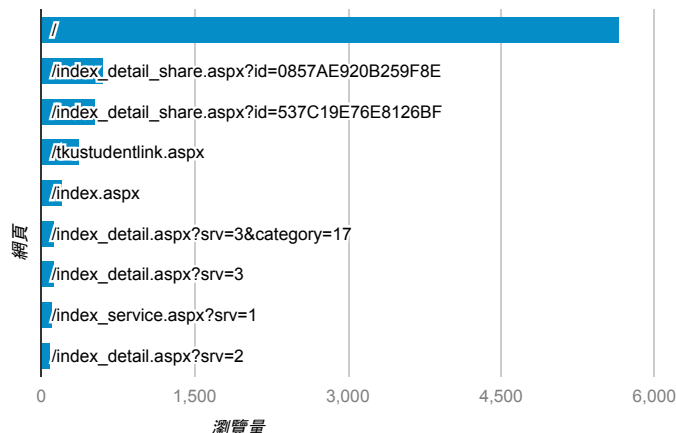

報表03\_內容

2017年2月1日 - 2017年2月28日

所有使用者  
100.00% 個工作階段

平均網頁載入時間 (秒)

● 平均網頁載入時間 (秒)

平均網頁載入時間 (秒)和瀏覽量 (依網頁分組)

網頁	平均網頁載入時間 (秒)	瀏覽量
/index_detail_share.aspx?id=765BFE7B7D07098B	45.08	4
/index_detail_share.aspx?id=537C19E76E8126BF	4.69	520
/	4.22	5,657
/index_detail.aspx?srv=3&category=17	4.15	130
/index_detail.cshtml?srv=3&category=12	4.01	12
/index_detail_share.aspx?id=0857AE920B259F8E	3.90	610
/index_detail_share.cshtml?id=DF52ACF5A5EB1862	3.01	51
/index_detail_share.cshtml?id=2B329D3F059F6E8E	2.77	1
/index_detail.cshtml?srv=3&category=50	2.52	19
/index_detail_share.cshtml?id=FE34C2BBD5C8FA29	2.24	1

瀏覽量(依網頁分組)

造訪和新造訪率 (依關鍵字分組)

關鍵字	工作階段	% 新工作階段
(not provided)	2,466	82.20%
(not set)	5	100.00%
淡江行事曆	3	100.00%
在學校當幹部想要學到什麼	1	100.00%
学习规划,规划学习	1	100.00%
帛琉實習心得	1	100.00%
林進二	1	100.00%
社區服務心得	1	100.00%
威秀 工作經驗	1	100.00%
哥倫布 學習歷程	1	100.00%