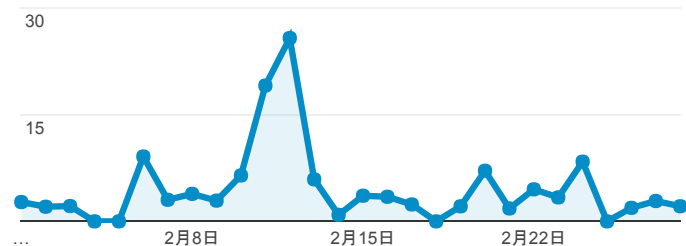

報表03\_內容

2017年2月1日 - 2017年2月28日

所有使用者  
100.00% 個工作階段

平均網頁載入時間 (秒)

● 平均網頁載入時間 (秒)

平均網頁載入時間 (秒)和瀏覽量 (依網頁分組)

網頁	平均網頁載入時間 (秒)	瀏覽量
/index_detail_share.aspx?id=765BFE7B7D07098B	45.08	4
/index_detail_share.aspx?id=537C19E76E8126BF	4.69	520
/	4.22	5,657
/index_detail.aspx?srv=3&category=17	4.15	130
/index_detail.cshtml?srv=3&category=12	4.01	12
/index_detail_share.aspx?id=0857AE920B259F8E	3.90	610
/index_detail_share.cshtml?id=DF52ACF5A5EB1862	3.01	51
/index_detail_share.cshtml?id=2B329D3F059F6E8E	2.77	1
/index_detail.cshtml?srv=3&category=50	2.52	19
/index_detail_share.cshtml?id=FE34C2BBD5C8FA29	2.24	1

瀏覽量(依網頁分組)

造訪和新造訪率 (依關鍵字分組)

關鍵字	工作階段	% 新工作階段
(not provided)	2,466	82.20%
(not set)	5	100.00%
淡江行事曆	3	100.00%
在學校當幹部想要學到什麼	1	100.00%
学习规划,规划学习	1	100.00%
帛琉實習心得	1	100.00%
林進二	1	100.00%
社區服務心得	1	100.00%
威秀 工作經驗	1	100.00%
哥倫布 學習歷程	1	100.00%